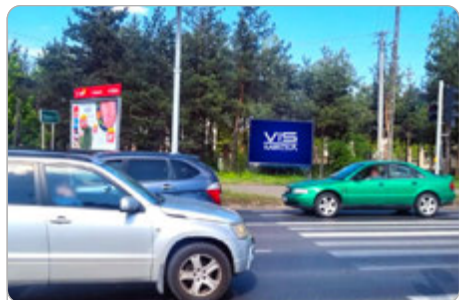

# Lubicz

+48 602 342 778  
+48 605 992 994

grzegorz.kaminski@vismedia.com.pl  
biuro@vismedia.com.pl

LUBICZ

NOWA / WARSZAWSKA

5 sekund **800 zł netto/mc**10 sekund **1000 zł netto/mc**15 sekund **1500 zł netto/mc**